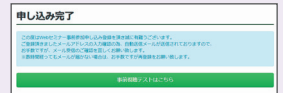

【Webセミナー事前参加申し込み画面】

※参加申し込みはライブ配信
開始30分前までとなります。

「事前参加申し込み」
をクリック

Step 2 事前参加申し込み

2

Webセミナー事前参加申し込みフォームに必要事項
をご記入の上、「登録」ボタンをクリックしてください。
その後、事前参加申し込み完了画面が表示されます。

【事前参加申し込みフォーム】

※登録が完了するとすぐに
「申し込み完了メール」が届
きます。数時間たっても登録
完了メールが届かない場合
は、アドレスが間違っている
可能性がございますので、
再度登録願います。

■事前参加申し込み完了画面

「登録」をクリック

Step 3 事前動作確認

3

ご視聴が可能かどうか(必要な動作環境にあるか
ないか)は、以下のテスト画面にて事前にご確認
いただけます。

【Webセミナー事前参加申し込み画面】

「事前視聴テストはこちら」
をクリック

【Webセミナー事前視聴テスト画面】