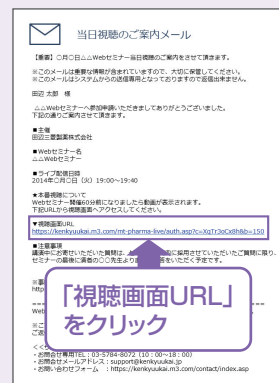

■事前参加申し込み完了画面

「登録」をクリック

Step 3 事前動作確認

3

ご視聴が可能かどうか(必要な動作環境にあるか
ないか)は、以下のテスト画面にて事前にご確認
いただけます。

【Webセミナー事前参加申し込み画面】

「事前視聴テストはこちら」
をクリック

【Webセミナー事前視聴テスト画面】

2 再生ボタンを押して、映像が
再生されれば成功です。

1 Step1.と同じ糖尿病Web
セミナーURLにアクセスして
頂き、黄色いボタン「事前視聴
テストはこちら」をクリックし
てください。

Step 4 当日視聴

4

登録したアドレス宛に届いた「当日視聴のご案内」
メール内の視聴画面URLにアクセスしてください。
視聴画面が表示されます。

【当日視聴のご案内メール】

※視聴画面URLが記載されたWeb
セミナーのリマインドメールをお送り
します。