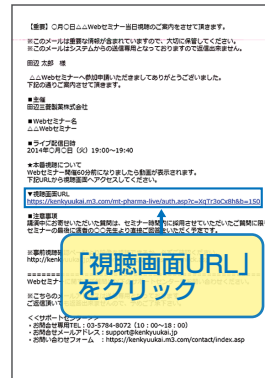

【Webセミナー事前参加申し込み画面】

※参加申し込みはライブ配
信開始30分前までとな
ります。

「事前参加申し込み」
をクリック

Step2. 事前参加申し込み

Webセミナー事前参加申し込みフォームに必要事項をご記
入の上、「登録」ボタンをクリックしてください。
その後、事前参加申し込み完了画面が表示されます。

【事前参加申し込みフォーム画面】

「登録」をクリック

※登録が完了するとすぐに
「申し込み完了メール」が
届きます。数時間たっても
登録完了メールが届かない
場合は、アドレスが間違
っている可能性がござ
いますので、再度登録願
います。

【事前参加申し込み完了画面】

Step3. 事前動作確認

ご視聴が可能かどうか(必要な動作環境にあるかないか)は、
以下のテスト画面にて事前にご確認いただけます。

【Webセミナー事前参加申し込み画面】

「事前視聴テストはコチラ」
をクリック

① Step1.と同じWebセミナー
URLにアクセスして頂き、黄
色いボタン「事前視聴テスト
はコチラ」をクリックしてく
ださい。

【Webセミナー事前視聴テスト画面】

② 再生ボタンを押して、映像が
再生されれば成功です。

Step4. 当日視聴

登録したアドレス宛に届いた「当日視聴のご案内」メール内
の視聴画面URLにアクセスしてください。視聴画面が表示
されます。

【当日視聴のご案内メール】

「視聴画面URL」
をクリック

※視聴画面URLが記載されたWebセ
ミナーのリマインドメールをお送
りします。

- ・ライブ配信前日
- ・ライブ配信当日
- ・オンデマンド配信時