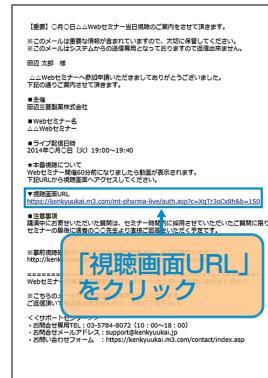

【Webセミナー事前参加申し込み画面】

※参加申し込みはライブ配
信開始30分前までとな
ります。

「事前参加申し込み」
をクリック

Step2. 事前参加申し込み

Webセミナー事前参加申し込みフォームに必要な事項をご記
入の上、「登録」ボタンをクリックしてください。
その後、事前参加申し込み完了画面が表示されます。

【事前参加申し込みフォーム画面】

「登録」をクリック

※登録が完了するとすぐに
「申し込み完了メール」が
届きます。数時間たっても
登録完了メールが届かない
場合は、アドレスが間違
っている可能性がござ
いますので、再度登録願
います。

【事前参加申し込み完了画面】

Step3. 事前動作確認

ご視聴が可能かどうか(必要な動作環境にあるかないか)は、
以下のテスト画面にて事前にご確認いただけます。

【Webセミナー事前参加申し込み画面】

「事前視聴テストはコチラ」
をクリック

① Step1.と同じWebセミナー
URLにアクセスして頂き、黄
色いボタン「事前視聴テスト
はコチラ」をクリックしてく
ださい。

【Webセミナー事前視聴テスト画面】

② 再生ボタンを押して、映像が
再生されれば成功です。

Step4. 当日視聴

登録したアドレス宛に届いた「当日視聴のご案内」メール内
の視聴画面URLにアクセスしてください。視聴画面が表示
されます。

【当日視聴のご案内メール】

「視聴画面URL」
をクリック

※視聴画面URLが記載されたWebセ
ミナーのリマインドメールをお送
りします。

- ・ライブ配信前日
- ・ライブ配信当日
- ・オンデマンド配信時