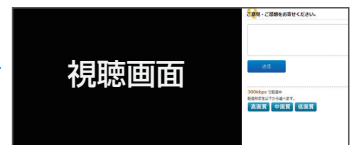

Webセミナー視聴に必要な動作環境

Webセミナーをご視聴いただくためには、下記の動作環境が必要となります。

Step3.で映像が確認できない場合は、動作環境をご確認ください。

○パソコンでの視聴

- ・Windows OS※1: 11/10/8.1、mac OS : 最新版
- ・ブラウザ※2,※3 : Microsoft Edge、Mozilla Firefox、Google Chrome、Mac Safari

○iPhone、iPad、iPodでの視聴

- ・OS : iOS 10以上
- ・ブラウザ※2 : Safari

○Androidでの視聴

- ・OS : Android 6以上
- ・ブラウザ※2 : Google Chrome

※1 : Windows 8.1/10については、デスクトップモードで動作確認しております。デスクトップモードでご利用ください。

※2 : ブラウザのJavaScriptおよびCookie機能は有効にしてください。各ブラウザは、最新のアップデートが適用されていることを前提としています。

※3 : Microsoft Edgeにおいて、Internet Explorer モードでの利用はできません。

サポートセンター

TEL 03-4361-2653(土・日・祝日を除く10時~18時)

※ライブ配信当日は、Webセミナー終了までサポートいたします。

E-mail support@kenkyuukai.jp