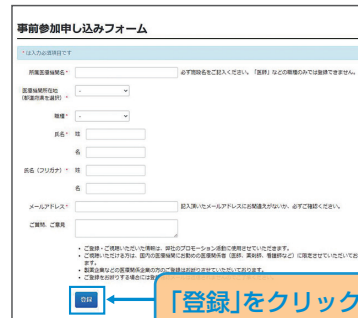

検索

と検索し、田辺三菱製薬 医療関係者向け情報サイト「Medical View Point」
トップページ内の「Webセミナー」をクリックしてください。

Webセミナー URL こちらよりアクセスできます。

<https://kenkyuukai.jp/mtpc/vaf/221124>

Step1. 参加受付

Webセミナー視聴には、事前参加申し込みが必要です。
Webセミナー URLにアクセスして、画面の下の青いボタン
「事前参加申し込み」をクリックしてください。
※田辺三菱製薬の医療関係者向け情報サイトからも申し込み可能です。

【Webセミナー事前参加申し込み画面】

※参加申し込みはライブ配
信開始30分前までとな
ります。

「事前参加申し込み」
をクリック

Step2. 事前参加申し込み

Webセミナー事前参加申し込みフォームに必要な事項をご記
入の上、「登録」ボタンをクリックしてください。
その後、事前参加申し込み完了画面が表示されます。

【事前参加申し込みフォーム画面】

「登録」をクリック

※登録が完了するとすぐに
「申し込み完了メール」が
届きます。数時間たっても
登録完了メールが届かない
場合は、アドレスが間違
っている可能性がござ
いますので、再度登録願
います。

【事前参加申し込み完了画面】

Step3. 事前動作確認

ご視聴が可能かどうか(必要な動作環境にあるかないか)は、
以下のテスト画面にて事前にご確認いただけます。

【Webセミナー事前参加申し込み画面】

「事前視聴テストはコチラ」
をクリック

① Step1.と同じWebセミナー
URLにアクセスして頂き、黄
色いボタン「事前視聴テスト
はコチラ」をクリックしてく
ださい。

【Webセミナー事前視聴テスト画面】