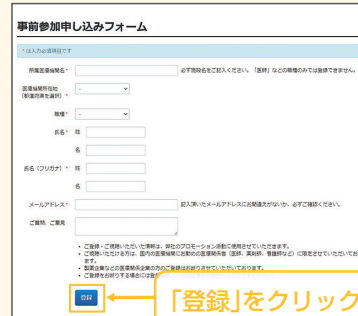

## Step1. 参加受付

Webセミナー視聴には、事前参加申し込みが必要です。  
Webセミナー URLにアクセスして、画面の下の青いボタン  
「事前参加申し込み」をクリックしてください。  
※田辺三菱製薬の医療関係者向け情報サイトからも申し込み可能です。

【Webセミナー事前参加申し込み画面】

※参加申し込みはライブ配  
信開始30分前までとな  
ります。

「事前参加申し込み」  
をクリック

## Step2. 事前参加申し込み

Webセミナー事前参加申し込みフォームに必要な事項をご記  
入の上、「登録」ボタンをクリックしてください。  
その後、事前参加申し込み完了画面が表示されます。

【事前参加申し込みフォーム画面】

「登録」をクリック

※登録が完了するとすぐに  
「申し込み完了メール」が  
届きます。数時間たっても  
登録完了メールが届かない  
場合は、アドレスが間違  
っている可能性がござ  
いますので、再度登録願  
います。

【事前参加申し込み完了画面】