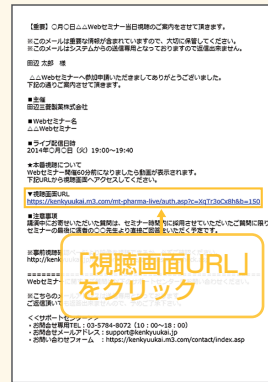

Step4. 当日視聴

登録したアドレス宛に届いた「当日視聴のご案内」メール内
の視聴画面URLにアクセスしてください。視聴画面が表示
されます。

【当日視聴のご案内メール】

「視聴画面URL」
をクリック

※視聴画面URLが記載されたWebセ
ミナーのリマインドメールをお送
りします。

- ・ライブ配信前日
- ・ライブ配信当日
- ・オンデマンド配信時