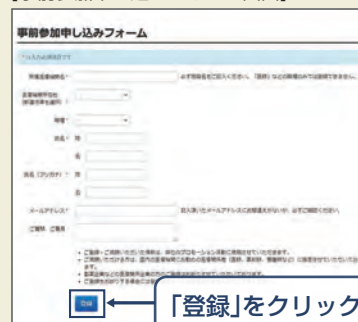

## Step1. 参加受付

Webセミナー視聴には、事前参加申し込みが必要です。  
Webセミナー URLにアクセスして、画面の下の青いボタン  
「事前参加申し込み」をクリックしてください。  
※田辺三菱製薬の医療関係者向け情報サイトからも申し込み可能です。

【Webセミナー事前参加申し込み画面】

※参加申し込みはライブ配  
信開始30分前までとなり  
ます。

「事前参加申し込み」  
をクリック

## Step2. 事前参加申し込み

Webセミナー事前参加申し込みフォームに必要な事項をご記  
入の上、「登録」ボタンをクリックしてください。  
その後、事前参加申し込み完了画面が表示されます。

【事前参加申し込みフォーム画面】

「登録」をクリック

※登録が完了するとすぐに  
「申し込み完了メール」が  
届きます。数時間たっても  
登録完了メールが届かない  
場合は、アドレスが間違  
っている可能性があります。  
※登録が完了するとすぐに  
「申し込み完了メール」が  
届きます。数時間たっても  
登録完了メールが届かない  
場合は、アドレスが間違  
っている可能性があります。  
※登録が完了するとすぐに  
「申し込み完了メール」が  
届きます。数時間たっても  
登録完了メールが届かない  
場合は、アドレスが間違  
っている可能性があります。

【事前参加申し込み完了画面】