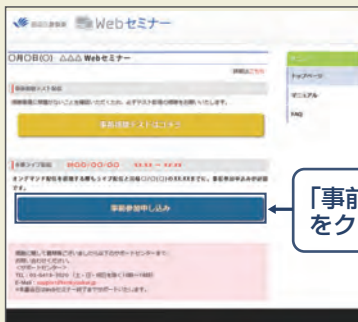

# Webセミナーの参加方法

田辺三菱製薬 医療関係者向け情報サイト  
「Medical View Point」

「Webセミナー」  
をクリック

田辺三菱 医療

検索

と検索し、田辺三菱製薬 医療関係者向け情報サイト「Medical View Point」  
トップページ内の「Webセミナー」をクリックしてください。

Webセミナー URL こちらよりアクセスできます。

<https://kenkyuukai.jp/mtpc/recra/220530>

## Step1. 参加受付

Webセミナー視聴には、事前参加申し込みが必要です。  
Webセミナー URLにアクセスして、画面の下の青いボタン  
「事前参加申し込み」をクリックしてください。  
※田辺三菱製薬の医療関係者向け情報サイトからも申し込み可能です。

【Webセミナー事前参加申し込み画面】

※参加申し込みはライブ配  
信開始30分前までとなり  
ます。

「事前参加申し込み」  
をクリック