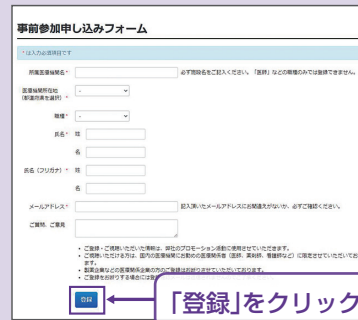

Step1. 参加受付

Webセミナー視聴には、事前参加申し込みが必要です。
Webセミナー URLにアクセスして、画面の下の青いボタン
「事前参加申し込み」をクリックしてください。
※田辺三菱製薬の医療関係者向け情報サイトからも申し込み可能です。

【Webセミナー事前参加申し込み画面】

※参加申し込みはライブ配
信開始30分前までとな
ります。

「事前参加申し込み」
をクリック

Step2. 事前参加申し込み

Webセミナー事前参加申し込みフォームに必要な事項をご記
入の上、「登録」ボタンをクリックしてください。
その後、事前参加申し込み完了画面が表示されます。

【事前参加申し込みフォーム画面】

※登録が完了するとすぐに
「申し込み完了メール」が
届きます。数時間たっても
登録完了メールが届かない
場合は、アドレスが間違
っている可能性がござい
ますので、再度登録願
います。

【事前参加申し込み完了画面】

Step3. 事前動作確認