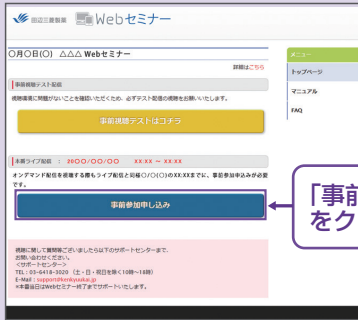

Webセミナーの参加方法

田辺三菱製薬 医療関係者向け情報サイト
「Medical View Point」

「Webセミナー」
をクリック

田辺三菱 医療

検索

と検索し、田辺三菱製薬 医療関係者向け情報サイト「Medical View Point」
トップページ内の「Webセミナー」をクリックしてください。

Webセミナー URL こちらよりアクセスできます。

<https://kenkyuukai.jp/mtpc/stluc/220519>

Step1. 参加受付

Webセミナー視聴には、事前参加申し込みが必要です。
Webセミナー URLにアクセスして、画面の下の青いボタン
「事前参加申し込み」をクリックしてください。
※田辺三菱製薬の医療関係者向け情報サイトからも申し込み可能です。

【Webセミナー事前参加申し込み画面】

※参加申し込みはライブ配
信開始30分前までとな
ります。

「事前参加申し込み」
をクリック

Step2. 事前参加申し込み