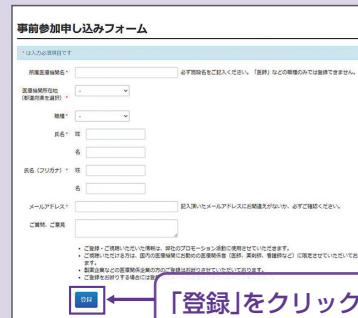

Step1. 参加受付

Webセミナー視聴には、事前参加申し込みが必要です。
Webセミナー URLにアクセスして、画面の下の青いボタン
「事前参加申し込み」をクリックしてください。
※田辺三菱製薬の医療関係者向け情報サイトからも申し込み可能です。

【Webセミナー事前参加申し込み画面】

※参加申し込みはライブ配
信開始30分前までとな
ります。

「事前参加申し込み」
をクリック

Step2. 事前参加申し込み

Webセミナー事前参加申し込みフォームに必要な事項をご記
入の上、「登録」ボタンをクリックしてください。
その後、事前参加申し込み完了画面が表示されます。

【事前参加申し込みフォーム画面】

「登録」をクリック

※登録が完了するとすぐに
「申し込み完了メール」が
届きます。数時間たっても
登録完了メールが届かない
場合は、アドレスが間違
っている可能性がござい
ますので、再度登録願
います。

【事前参加申し込み完了画面】