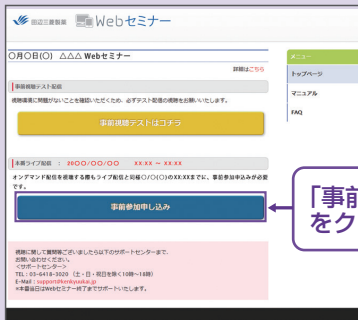

Webセミナーの参加方法

田辺三菱製薬 医療関係者向け情報サイト
「Medical View Point」

「Webセミナー」
をクリック

田辺三菱 医療

検索

と検索し、田辺三菱製薬 医療関係者向け情報サイト「Medical View Point」
トップページ内の「Webセミナー」をクリックしてください。

Webセミナー URL こちらよりアクセスできます。

<https://kenkyuukai.jp/mtpc/stluc/220512>

Step1. 参加受付

Webセミナー視聴には、事前参加申し込みが必要です。
Webセミナー URLにアクセスして、画面の下の青いボタン
「事前参加申し込み」をクリックしてください。
※田辺三菱製薬の医療関係者向け情報サイトからも申し込み可能です。

【Webセミナー事前参加申し込み画面】

※参加申し込みはライブ配
信開始30分前までとな
ります。

「事前参加申し込み」
をクリック

Step2. 事前参加申し込み