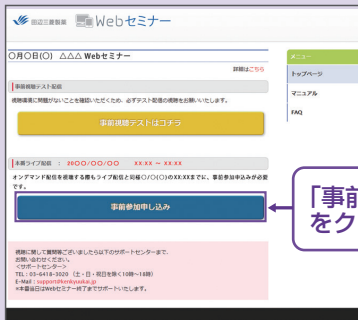

また、「エムスリー」や「メドピア」のサイトからもご視聴いただけます。別途、メドピア、エムスリーの会員登録が必要となります。

Webセミナーの参加方法

田辺三菱製薬 医療関係者向け情報サイト
「Medical View Point」

「Webセミナー」
をクリック

田辺三菱 医療

検索

と検索し、田辺三菱製薬 医療関係者向け情報サイト「Medical View Point」
トップページ内の「Webセミナー」をクリックしてください。

Webセミナー URL こちらよりアクセスできます。

<https://kenkyuukai.jp/mtpc/stluc/220214>

Step1. 参加受付

Webセミナー視聴には、事前参加申し込みが必要です。
Webセミナー URLにアクセスして、画面の下の青いボタン
「事前参加申し込み」をクリックしてください。
※田辺三菱製薬の医療関係者向け情報サイトからも申し込み可能です。

【Webセミナー事前参加申し込み画面】

※参加申し込みはライブ配
信開始30分前までとな
ります。

「事前参加申し込み」
をクリック

Step2. 事前参加申し込み

Webセミナー事前参加申し込みフォームに必要事項をご記
入の上、「登録」ボタンをクリックしてください。
その後、事前参加申し込み完了画面が表示されます。

【事前参加申し込みフォーム画面】

「登録」をクリック

※登録が完了するとすぐに
「申し込み完了メール」が
届きます。数時間たっても
登録完了メールが届かない
場合は、アドレスが間違
っている可能性がござい
ますので、再度登録願
います。

【事前参加申し込み完了画面】

Step3. 事前動作確認

ご視聴が可能かどうか(必要な動作環境にあるかないか)は、
以下のテスト画面にて事前にご確認いただけます。

【Webセミナー事前参加申し込み画面】

「事前視聴テストはコチラ」
をクリック

① Step1.と同じWebセミナー
URLにアクセスして頂き、黄
色いボタン「事前視聴テ
ストはコチラ」をクリックし
てください。

【Webセミナー事前視聴テスト画面】