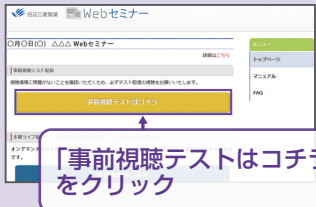

Webセミナー URL こちらよりアクセスできます。

<https://kenkyuukai.jp/mtpc/stluc/220214>

Step1. 参加受付

Webセミナー視聴には、事前参加申し込みが必要です。
Webセミナー URLにアクセスして、画面の下の青いボタン
「事前参加申し込み」をクリックしてください。
※田辺三菱製薬の医療関係者向け情報サイトからも申し込み可能です。

【Webセミナー事前参加申し込み画面】

※参加申し込みはライブ配
信開始30分前までとな
ります。

「事前参加申し込み」
をクリック

Step2. 事前参加申し込み

Webセミナー事前参加申し込みフォームに必要事項をご記
入の上、「登録」ボタンをクリックしてください。
その後、事前参加申し込み完了画面が表示されます。

【事前参加申し込みフォーム画面】

「登録」をクリック

※登録が完了するとすぐに
「申し込み完了メール」が
届きます。数時間たっても
登録完了メールが届かない
場合は、アドレスが間違
っている可能性がござい
ますので、再度登録願
います。

【事前参加申し込み完了画面】

Step3. 事前動作確認

ご視聴が可能かどうか(必要な動作環境にあるかないか)は、
以下のテスト画面にて事前にご確認いただけます。

【Webセミナー事前参加申し込み画面】

「事前視聴テストはコチラ」
をクリック

① Step1.と同じWebセミナー
URLにアクセスして頂き、黄
色いボタン「事前視聴テ
ストはコチラ」をクリックし
てください。

【Webセミナー事前視聴テスト画面】