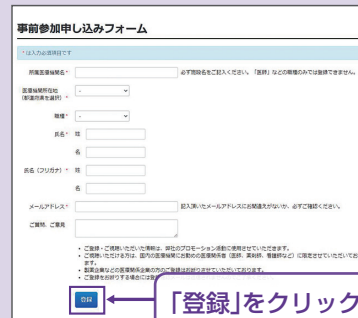

Webセミナー URL こちらよりアクセスできます。

<https://kenkyuukai.jp/mtpc/stluc/220214>

Step1. 参加受付

Webセミナー視聴には、事前参加申し込みが必要です。
Webセミナー URLにアクセスして、画面の下の青いボタン
「事前参加申し込み」をクリックしてください。
※田辺三菱製薬の医療関係者向け情報サイトからも申し込み可能です。

【Webセミナー事前参加申し込み画面】

※参加申し込みはライブ配
信開始30分前までとな
ります。

「事前参加申し込み」
をクリック

Step2. 事前参加申し込み

Webセミナー事前参加申し込みフォームに必要事項をご記
入の上、「登録」ボタンをクリックしてください。
その後、事前参加申し込み完了画面が表示されます。

【事前参加申し込みフォーム画面】

「登録」をクリック

※登録が完了するとすぐに
「申し込み完了メール」が
届きます。数時間たっても
登録完了メールが届かない
場合は、アドレスが間違
っている可能性がござい
ますので、再度登録願
います。

【事前参加申し込み完了画面】

Step3. 事前動作確認

ご視聴が可能かどうか(必要な動作環境にあるかないか)は、
以下のテスト画面にて事前にご確認いただけます。

【Webセミナー事前参加申し込み画面】

「事前視聴テストはコチラ」
をクリック

① Step1.と同じWebセミナー
URLにアクセスして頂き、黄
色いボタン「事前視聴テ
ストはコチラ」をクリックし
てください。

【Webセミナー事前視聴テスト画面】