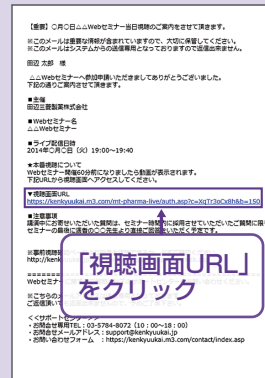

Webセミナー URL こちらよりアクセスできます。

<https://kenkyuukai.jp/mtpc/stluc/220209>

Step2. 事前参加申し込み

Webセミナー事前参加申し込みフォームに必要な事項をご記
入の上、「登録」ボタンをクリックしてください。
その後、事前参加申し込み完了画面が表示されます。

【事前参加申し込みフォーム画面】

※登録が完了するとすぐに
「申し込み完了メール」が
届きます。数時間たっても
登録完了メールが届かない
場合は、アドレスが間違
っている可能性がござい
ますので、再度登録願
います。

【事前参加申し込み完了画面】

「登録」をクリック

Step4. 当日視聴

登録したアドレス宛に届いた「当日視聴のご案内」メール内
の視聴画面URLにアクセスしてください。視聴画面が表示
されます。

【当日視聴のご案内メール】

※視聴画面URLが記載されたWebセ
ミナーのリマインドメールをお送
りします。

- ・ライブ配信前日
- ・ライブ配信当日
- ・オンデマンド配信時

視聴画面