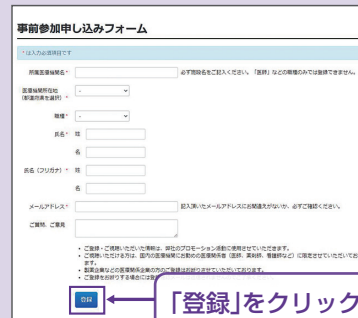

○Windows環境

OS : Windows 10, Windows 8.1
ブラウザ : Google Chrome 最新版, Microsoft Edge 最新版,
Internet Explorer 11

○Android環境

OS : Android 7以降
ブラウザ : Google Chrome 最新版

○Mac環境

OS : macOS 10.14以降
ブラウザ : Safari 最新版

○iPhone/iPad環境

OS : iOS 13・iPadOS 13.1以降
ブラウザ : Safari 最新版

○その他設定 : Cookie, JavaScriptを有効にしてください

※視聴環境を満たしていても、端末・回線状況によっては正常に視聴ができない場合がございます。
※OS・ブラウザの予期せぬアップデートにより視聴に影響がでる場合もございます。

田辺三菱 医療

検索

と検索し、田辺三菱製薬 医療関係者向け情報サイト「Medical View Point」
トップページ内の「Webセミナー」をクリックしてください。

Webセミナー URL こちらよりアクセスできます。

<https://kenkyuukai.jp/mtpc/stluc/220209>

Step2. 事前参加申し込み

Webセミナー事前参加申し込みフォームに必要な事項をご記
入の上、「登録」ボタンをクリックしてください。
その後、事前参加申し込み完了画面が表示されます。

【事前参加申し込みフォーム画面】

※登録が完了するとすぐに
「申し込み完了メール」が
届きます。数時間たっても
登録完了メールが届かない
場合は、アドレスが間違
っている可能性がござい
ますので、再度登録願
います。

【事前参加申し込み完了画面】

「登録」をクリック

Step4. 当日視聴

登録したアドレス宛に届いた「当日視聴のご案内」メール内
の視聴画面URLにアクセスしてください。視聴画面が表示
されます。

【当日視聴のご案内メール】

※視聴画面URLが記載されたWebセ
ミナーのリマインドメールをお送
りします。

- ・ライブ配信前日
- ・ライブ配信当日
- ・オンデマンド配信時

視聴画面