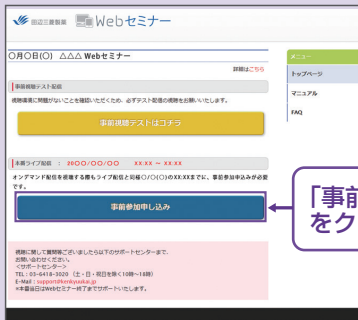

[Medical View Point](#)での視聴に関しては、田辺三菱製薬MRまで、お問い合わせ下さい。

また、「エムスリー」「日経メディカル」のサイトからもご視聴いただけます。別途、エムスリーや日経メディカルサイトの会員登録が必要となります。

Webセミナーの参加方法

田辺三菱製薬 医療関係者向け情報サイト
「Medical View Point」

「Webセミナー」
をクリック

Step1. 参加受付

Webセミナー視聴には、事前参加申し込みが必要です。
Webセミナー URLにアクセスして、画面の下の青いボタン
「事前参加申し込み」をクリックしてください。
※田辺三菱製薬の医療関係者向け情報サイトからも申し込み可能です。

【Webセミナー事前参加申し込み画面】

※参加申し込みはライブ配
信開始30分前までとな
ります。

「事前参加申し込み」
をクリック

Step3. 事前動作確認

ご視聴が可能かどうか(必要な動作環境にあるかないか)は、
以下のテスト画面にて事前にご確認いただけます。