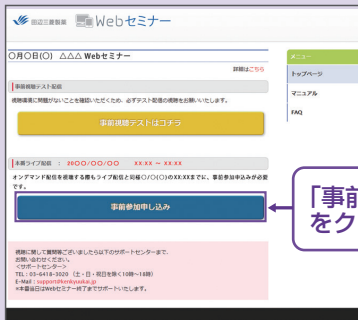

また、「エムスリー」や「メドピア」のサイトからもご視聴いただけます。別途、メドピア、エムスリーの会員登録が必要となります。

Webセミナーの参加方法

田辺三菱製薬 医療関係者向け情報サイト
「Medical View Point」

「Webセミナー」
をクリック

田辺三菱 医療

検索

と検索し、田辺三菱製薬 医療関係者向け情報サイト「Medical View Point」
トップページ内の「Webセミナー」をクリックしてください。

Webセミナー URL こちらよりアクセスできます。

<https://kenkyuukai.jp/mtpc/stluc/220204>

Step1. 参加受付

Webセミナー視聴には、事前参加申し込みが必要です。
Webセミナー URLにアクセスして、画面の下の青いボタン
「事前参加申し込み」をクリックしてください。
※田辺三菱製薬の医療関係者向け情報サイトからも申し込み可能です。

【Webセミナー事前参加申し込み画面】

※参加申し込みはライブ配
信開始30分前までとな
ります。

「事前参加申し込み」
をクリック

Step2. 事前参加申し込み

Webセミナー事前参加申し込みフォームに必要事項をご記
入の上、「登録」ボタンをクリックしてください。
その後、事前参加申し込み完了画面が表示されます。

【事前参加申し込みフォーム画面】

「登録」をクリック

※登録が完了するとすぐに
「申し込み完了メール」が
届きます。数時間たっても
登録完了メールが届かない
場合は、アドレスが間違
っている可能性がござい
ますので、再度登録願
います。

【事前参加申し込み完了画面】

Step3. 事前動作確認

ご視聴が可能かどうか(必要な動作環境にあるかないか)は、
以下のテスト画面にて事前にご確認いただけます。

【Webセミナー事前参加申し込み画面】

「事前視聴テストはコチラ」
をクリック

① Step1.と同じWebセミナー
URLにアクセスして頂き、黄
色いボタン「事前視聴テ
ストはコチラ」をクリックし
てください。

【Webセミナー事前視聴テスト画面】