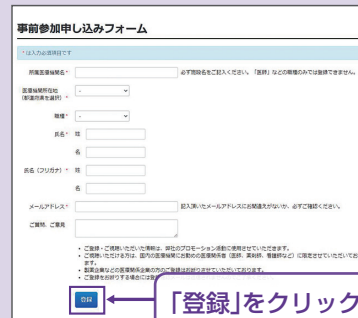

Webセミナー URL こちらよりアクセスできます。

<https://kenkyuukai.jp/mtpc/stluc/220204>

Step1. 参加受付

Webセミナー視聴には、事前参加申し込みが必要です。
Webセミナー URLにアクセスして、画面の下の青いボタン
「事前参加申し込み」をクリックしてください。
※田辺三菱製薬の医療関係者向け情報サイトからも申し込み可能です。

【Webセミナー事前参加申し込み画面】

※参加申し込みはライブ配
信開始30分前までとな
ります。

「事前参加申し込み」
をクリック

Step2. 事前参加申し込み

Webセミナー事前参加申し込みフォームに必要事項をご記
入の上、「登録」ボタンをクリックしてください。
その後、事前参加申し込み完了画面が表示されます。

【事前参加申し込みフォーム画面】

「登録」をクリック

※登録が完了するとすぐに
「申し込み完了メール」が
届きます。数時間たっても
登録完了メールが届かない
場合は、アドレスが間違
っている可能性がござい
ますので、再度登録願
います。

【事前参加申し込み完了画面】

Step3. 事前動作確認

ご視聴が可能かどうか(必要な動作環境にあるかないか)は、
以下のテスト画面にて事前にご確認いただけます。

【Webセミナー事前参加申し込み画面】

「事前視聴テストはコチラ」
をクリック

① Step1.と同じWebセミナー
URLにアクセスして頂き、黄
色いボタン「事前視聴テ
ストはコチラ」をクリックし
てください。

【Webセミナー事前視聴テスト画面】