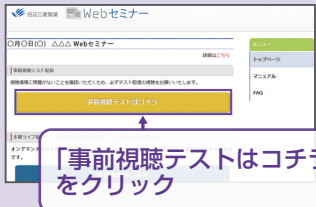

Webセミナー URL こちらよりアクセスできます。

<https://kenkyuukai.jp/mtpc/stluc/220204>

Step1. 参加受付

Webセミナー視聴には、事前参加申し込みが必要です。
Webセミナー URLにアクセスして、画面の下の青いボタン
「事前参加申し込み」をクリックしてください。
※田辺三菱製薬の医療関係者向け情報サイトからも申し込み可能です。

【Webセミナー事前参加申し込み画面】

※参加申し込みはライブ配
信開始30分前までとな
ります。

「事前参加申し込み」
をクリック

Step2. 事前参加申し込み

Webセミナー事前参加申し込みフォームに必要事項をご記
入の上、「登録」ボタンをクリックしてください。
その後、事前参加申し込み完了画面が表示されます。

【事前参加申し込みフォーム画面】

「登録」をクリック

※登録が完了するとすぐに
「申し込み完了メール」が
届きます。数時間たっても
登録完了メールが届かない
場合は、アドレスが間違
っている可能性がござい
ますので、再度登録願
います。

【事前参加申し込み完了画面】

Step3. 事前動作確認

ご視聴が可能かどうか(必要な動作環境にあるかないか)は、
以下のテスト画面にて事前にご確認いただけます。

【Webセミナー事前参加申し込み画面】

「事前視聴テストはコチラ」
をクリック

① Step1.と同じWebセミナー
URLにアクセスして頂き、黄
色いボタン「事前視聴テ
ストはコチラ」をクリックし
てください。

【Webセミナー事前視聴テスト画面】