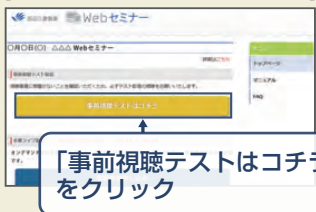

Step3. 事前動作確認

ご視聴が可能かどうか(必要な動作環境にあるかないか)は、
以下のテスト画面にて事前にご確認いただけます。

【Webセミナー事前参加申し込み画面】

「事前視聴テストはコチラ」
をクリック

① Step1.と同じWebセミナー
URLにアクセスして頂き、黄
色いボタン「事前視聴テスト
はコチラ」をクリックしてく
ださい。

【Webセミナー事前視聴テスト画面】