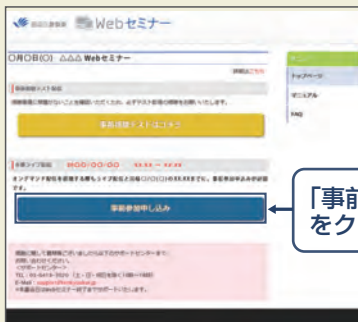

# Webセミナーの参加方法

田辺三菱製薬 医療関係者向け情報サイト  
「Medical View Point」

「Webセミナー」  
をクリック

田辺三菱 医療

検索

と検索し、田辺三菱製薬 医療関係者向け情報サイト「Medical View Point」  
トップページ内の「Webセミナー」をクリックしてください。

Webセミナー URL こちらよりアクセスできます。

<https://kenkyuukai.jp/mtpc/recra/220118>

## Step1. 参加受付

Webセミナー視聴には、事前参加申し込みが必要です。  
Webセミナー URLにアクセスして、画面の下の青いボタン  
「事前参加申し込み」をクリックしてください。

※田辺三菱製薬の医療関係者向け情報サイトからも申し込み可能です。

【Webセミナー事前参加申し込み画面】

※参加申し込みはライブ配  
信開始30分前までとな  
ります。

「事前参加申し込み」  
をクリック