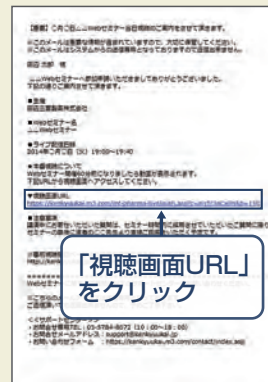

Step4. 当日視聴

登録したアドレス宛に届いた「当日視聴のご案内」メール内
の視聴画面URLにアクセスしてください。視聴画面が表示
されます。

【当日視聴のご案内メール】

「視聴画面URL」
をクリック

※視聴画面URLが記載されたWebセ
ミナーのリマインドメールをお送
りします。

- ・ライブ配信前日
- ・ライブ配信当日
- ・オンデマンド配信時

視聴画面