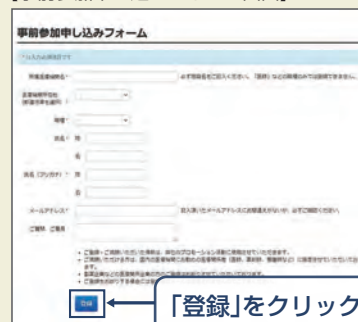

## Step1. 参加受付

Webセミナー視聴には、事前参加申し込みが必要です。  
Webセミナー URLにアクセスして、画面の下の青いボタン  
「事前参加申し込み」をクリックしてください。

※田辺三菱製薬の医療関係者向け情報サイトからも申し込み可能です。

【Webセミナー事前参加申し込み画面】

※参加申し込みはライブ配  
信開始30分前までとな  
ります。

「事前参加申し込み」  
をクリック

## Step2. 事前参加申し込み

Webセミナー事前参加申し込みフォームに必要な事項をご記  
入の上、「登録」ボタンをクリックしてください。

その後、事前参加申し込み完了画面が表示されます。

【事前参加申し込みフォーム画面】

「登録」をクリック

※登録が完了するとすぐに  
「申し込み完了メール」が  
届きます。数時間たっても  
登録完了メールが届かない  
場合は、アドレスが間違  
っている可能性があります。  
※登録が完了するとすぐに  
「申し込み完了メール」が  
届きます。数時間たっても  
登録完了メールが届かない  
場合は、アドレスが間違  
っている可能性があります。

【事前参加申し込み完了画面】