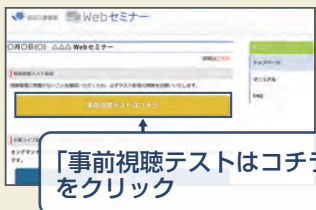

Step3. 事前動作確認

ご視聴が可能かどうか(必要な動作環境にあるかないか)は、
以下のテスト画面にて事前にご確認いただけます。

【Webセミナー事前参加申し込み画面】

「事前視聴テストはこちら」
をクリック

① Step1.と同じWebセミナー
URLにアクセスして頂き、黄
色いボタン「事前視聴テスト
はこちら」をクリックしてく
ださい。

【Webセミナー事前視聴テスト画面】