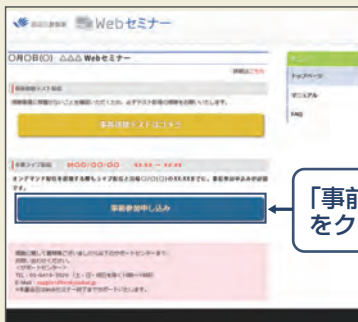

# Webセミナーの参加方法

田辺三菱製薬 医療関係者向け情報サイト  
「Medical View Point」

「Webセミナー」  
をクリック

田辺三菱 医療

検索

と検索し、田辺三菱製薬 医療関係者向け情報サイト「Medical View Point」  
トップページ内の「Webセミナー」をクリックしてください。

Webセミナー URL こちらよりアクセスできます。

<https://kenkyuukai.jp/mtpc/recra/211207>

## Step1. 参加受付

Webセミナー視聴には、事前参加申し込みが必要です。  
Webセミナー URLにアクセスして、画面の下の青いボタン  
「事前参加申し込み」をクリックしてください。  
※田辺三菱製薬の医療関係者向け情報サイトからも申し込み可能です。

【Webセミナー事前参加申し込み画面】

※参加申し込みはライブ配  
信開始30分前までとな  
ります。

「事前参加申し込み」  
をクリック