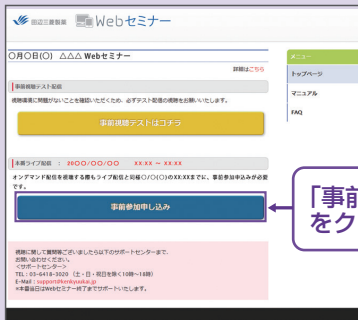

# Webセミナーの参加方法

田辺三菱製薬 医療関係者向け情報サイト  
「Medical View Point」

「Webセミナー」  
をクリック

田辺三菱 医療

検索

と検索し、田辺三菱製薬 医療関係者向け情報サイト「Medical View Point」  
トップページ内の「Webセミナー」をクリックしてください。

Webセミナー URL こちらよりアクセスできます。

<https://kenkyuukai.jp/mtpc/stl/211113>

## Step1. 参加受付

Webセミナー視聴には、事前参加申し込みが必要です。  
Webセミナー URLにアクセスして、画面の下の青いボタン  
「事前参加申し込み」をクリックしてください。  
※田辺三菱製薬の医療関係者向け情報サイトからも申し込み可能です。

【Webセミナー事前参加申し込み画面】

※参加申し込みはライブ配  
信開始30分前までとな  
ります。

「事前参加申し込み」  
をクリック

## Step2. 事前参加申し込み

Webセミナー事前参加申し込みフォームに必要な事項をご記  
入の上、「登録」ボタンをクリックしてください。  
その後、事前参加申し込み完了画面が表示されます。

【事前参加申し込みフォーム画面】

※登録が完了するとすぐに  
「申し込み完了メール」が  
届きます。数時間たっても  
登録完了メールが届かない  
場合は、アドレスが間違  
っている可能性がござい  
ますので、再度登録願  
います。