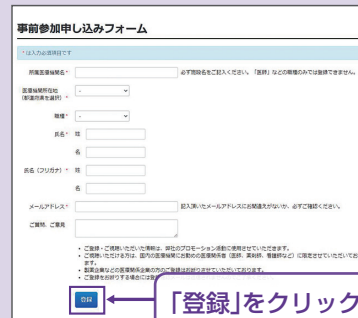

# Webセミナーの参加方法

田辺三菱製薬 医療関係者向け情報サイト  
「Medical View Point」

「Webセミナー」  
をクリック

田辺三菱 医療

検索

と検索し、田辺三菱製薬 医療関係者向け情報サイト「Medical View Point」  
トップページ内の「Webセミナー」をクリックしてください。

Webセミナー URL こちらよりアクセスできます。

<https://kenkyuukai.jp/mtpc/stl/211113>

## Step1. 参加受付

Webセミナー視聴には、事前参加申し込みが必要です。  
Webセミナー URLにアクセスして、画面の下の青いボタン  
「事前参加申し込み」をクリックしてください。  
※田辺三菱製薬の医療関係者向け情報サイトからも申し込み可能です。

【Webセミナー事前参加申し込み画面】

※参加申し込みはライブ配  
信開始30分前までとな  
ります。

「事前参加申し込み」  
をクリック

## Step2. 事前参加申し込み

Webセミナー事前参加申し込みフォームに必要な事項をご記  
入の上、「登録」ボタンをクリックしてください。  
その後、事前参加申し込み完了画面が表示されます。

【事前参加申し込みフォーム画面】

※登録が完了するとすぐに  
「申し込み完了メール」が  
届きます。数時間たっても  
登録完了メールが届かない  
場合は、アドレスが間違  
っている可能性がござい  
ますので、再度登録願  
います。

【事前参加申し込み完了画面】