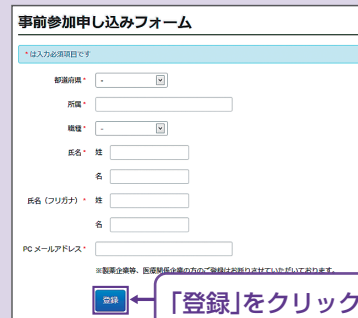

「Webセミナー」
をクリック

田辺三菱 医療

検索

と検索し、田辺三菱製薬 医療関係者向け情報サイト「Medical View Point」
トップページ内の「Webセミナー」をクリックしてください。

Webセミナー URL こちらよりアクセスできます。

<https://kenkyuukai.jp/mtpc/stluc/210714>

Step1. 参加受付

Webセミナー視聴には、事前参加申し込みが必要です。
Webセミナー URLにアクセスして、画面の下の青いボタン
「事前参加申し込み」をクリックしてください。
※田辺三菱製薬の医療関係者向け情報サイトからも申し込み可能です。

【Webセミナー事前参加申し込み画面】

※参加申し込みはライブ配
信開始30分前までとな
ります。

「事前参加申し込み」
をクリック

Step2. 事前参加申し込み

Webセミナー事前参加申し込みフォームに必要な事項をご記
入の上、「登録」ボタンをクリックしてください。
その後、事前参加申し込み完了画面が表示されます。

【事前参加申し込みフォーム画面】

「登録」をクリック

※登録が完了するとすぐに
「申し込み完了メール」が
届きます。数時間たっても
登録完了メールが届かない
場合は、アドレスが間違
っている可能性がござい
ますので、再度登録願
います。

【事前参加申し込み完了画面】

Step3. 事前動作確認

ご視聴が可能かどうか(必要な動作環境にあるかないか)は、
以下のテスト画面にて事前にご確認いただけます。

【Webセミナー事前参加申し込み画面】

① Step1.と同じWebセミナー
URLにアクセスして頂き、黄
色いボタン「事前視聴テスト
はコチラ」をクリックしてく
ださい。

「事前視聴テストはコチラ」
をクリック

【Webセミナー事前視聴テスト画面】

② 再生ボタンを押して、映像が
再生されれば成功です。

Step4. 当日視聴

登録したアドレス宛に届いた「当日視聴のご案内」メール内
の視聴画面URLにアクセスしてください。視聴画面が表示
されます。

【当日視聴のご案内メール】

「視聴画面URL」
をクリック

※視聴画面URLが記載されたWebセ
ミナーのリマインドメールをお送
りします。

- ・ライブ配信前日
- ・ライブ配信当日
- ・オンデマンド配信時