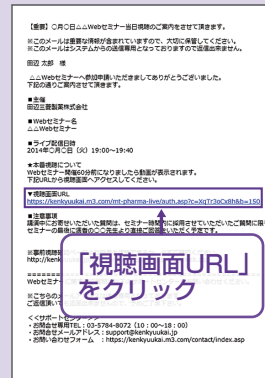

【Webセミナー事前参加申し込み画面】

※参加申し込みはライブ配
信開始30分前までとな
ります。

「事前参加申し込み」
をクリック

Step2. 事前参加申し込み

Webセミナー事前参加申し込みフォームに必要な事項をご記
入の上、「登録」ボタンをクリックしてください。
その後、事前参加申し込み完了画面が表示されます。

【事前参加申し込みフォーム画面】

「登録」をクリック

※登録が完了するとすぐに
「申し込み完了メール」が
届きます。数時間たっても
登録完了メールが届かない
場合は、アドレスが間違
っている可能性がござい
ますので、再度登録願
います。

【事前参加申し込み完了画面】

Step3. 事前動作確認

ご視聴が可能かどうか(必要な動作環境にあるかないか)は、
以下のテスト画面にて事前にご確認いただけます。

【Webセミナー事前参加申し込み画面】

① Step1.と同じWebセミナー
URLにアクセスして頂き、黄
色いボタン「事前視聴テスト
はコチラ」をクリックしてく
ださい。

「事前視聴テストはコチラ」
をクリック

【Webセミナー事前視聴テスト画面】

② 再生ボタンを押して、映像が
再生されれば成功です。

Step4. 当日視聴

登録したアドレス宛に届いた「当日視聴のご案内」メール内
の視聴画面URLにアクセスしてください。視聴画面が表示
されます。

【当日視聴のご案内メール】

「視聴画面URL」
をクリック

※視聴画面URLが記載されたWebセ
ミナーのリマインドメールをお送
りします。

- ・ライブ配信前日
- ・ライブ配信当日
- ・オンデマンド配信時