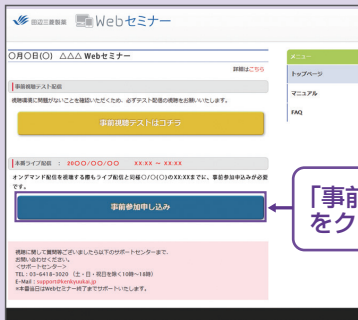

「Webセミナー」
をクリック

田辺三菱 医療

検索

と検索し、田辺三菱製薬 医療関係者向け情報サイト「Medical View Point」
トップページ内の「Webセミナー」をクリックしてください。

Webセミナー URL こちらよりアクセスできます。

<https://kenkyuukai.jp/mtpc/stluc/210714>

Step1. 参加受付

Webセミナー視聴には、事前参加申し込みが必要です。
Webセミナー URLにアクセスして、画面の下の青いボタン
「事前参加申し込み」をクリックしてください。
※田辺三菱製薬の医療関係者向け情報サイトからも申し込み可能です。

【Webセミナー事前参加申し込み画面】

※参加申し込みはライブ配
信開始30分前までとな
ります。

「事前参加申し込み」
をクリック

Step2. 事前参加申し込み

Webセミナー事前参加申し込みフォームに必要な事項をご記
入の上、「登録」ボタンをクリックしてください。
その後、事前参加申し込み完了画面が表示されます。

【事前参加申し込みフォーム画面】

「登録」をクリック

※登録が完了するとすぐに
「申し込み完了メール」が
届きます。数時間たっても
登録完了メールが届かない
場合は、アドレスが間違
っている可能性がござい
ますので、再度登録願
います。

【事前参加申し込み完了画面】

Step3. 事前動作確認

ご視聴が可能かどうか(必要な動作環境にあるかないか)は、
以下のテスト画面にて事前にご確認いただけます。

【Webセミナー事前参加申し込み画面】

① Step1.と同じWebセミナー
URLにアクセスして頂き、黄
色いボタン「事前視聴テスト
はコチラ」をクリックしてく
ださい。

「事前視聴テストはコチラ」
をクリック

【Webセミナー事前視聴テスト画面】