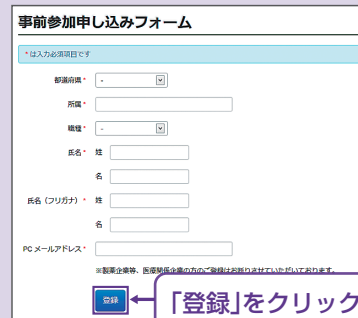

### ○iPhone/iPad環境

OS : iOS 13・iPadOS 13.1以降  
ブラウザ : Safari 最新版

Webセミナー URL こちらよりアクセスできます。

<https://kenkyuukai.jp/mtpc/stluc/210519>

## Step2. 事前参加申し込み

Webセミナー事前参加申し込みフォームに必要な事項をご記  
入の上、「登録」ボタンをクリックしてください。  
その後、事前参加申し込み完了画面が表示されます。

【事前参加申し込みフォーム画面】

※登録が完了するとすぐに  
「申し込み完了メール」が  
届きます。数時間たっても  
登録完了メールが届かない  
場合は、アドレスが間違  
っている可能性がござい  
ますので、再度登録願  
います。

【事前参加申し込み完了画面】

「登録」をクリック