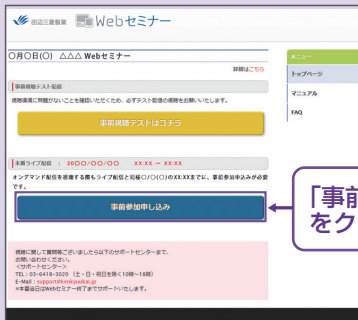

# Webセミナーの参加方法

田辺三菱製薬 医療関係者向け情報サイト  
「Medical View Point」

「Webセミナー」  
をクリック

## Step1. 参加受付

Webセミナー視聴には、事前参加申し込みが必要です。  
Webセミナー URLにアクセスして、画面の下の青いボタン  
「事前参加申し込み」をクリックしてください。  
※田辺三菱製薬の医療関係者向け情報サイトからも申し込み可能です。

【Webセミナー事前参加申し込み画面】

※参加申し込みはライブ配  
信開始30分前までとな  
ります。

「事前参加申し込み」  
をクリック

## Step3. 事前動作確認

ご視聴が可能かどうか(必要な動作環境にあるかないか)は、  
以下のテスト画面にて事前にご確認いただけます。

【Webセミナー事前参加申し込み画面】

① Step1.と同じWebセミナー  
URLにアクセスして頂き、黄  
色いボタン「事前視聴テスト  
はコチラ」をクリックしてく  
ださい。

「事前視聴テストはコチラ」  
をクリック

【Webセミナー事前視聴テスト画面】