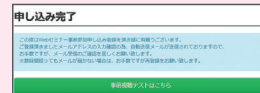

【Webセミナー事前参加申し込み画面】

【事前参加申し込みフォーム画面】

※参加申し込みはライブ配信開始30分前までとなります。

「事前参加申し込み」をクリック

※登録が完了するとすぐに「申し込み完了メール」が届きます。数時間たっても登録完了メールが届かない場合は、アドレスが間違っている可能性がありますので、再度登録願います。

【事前参加申し込み完了画面】