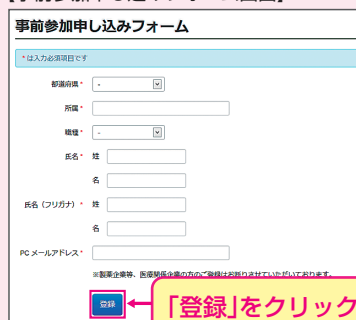

## Step1. 参加受付

## Step2. 事前参加申し込み

Webセミナー視聴には、事前参加申し込みが必要です。  
Webセミナー URLにアクセスして、画面の下の青いボタン「事前参加申し込み」をクリックしてください。  
※田辺三菱製薬の医療関係者向け情報サイトからも申し込み可能です。

Webセミナー事前参加申し込みフォームに必要事項をご記入の上、「登録」ボタンをクリックしてください。  
その後、事前参加申し込み完了画面が表示されます。

【Webセミナー事前参加申し込み画面】

【事前参加申し込みフォーム画面】

※参加申し込みはライブ配信開始30分前までとなります。

「事前参加申し込み」をクリック

※登録が完了するとすぐに「申し込み完了メール」が届きます。数時間たっても登録完了メールが届かない場合は、アドレスが間違っている可能性がありますので、再度登録願います。

【事前参加申し込み完了画面】