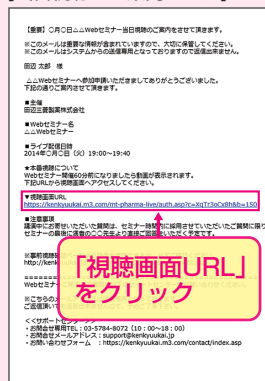

## Step4. 当日視聴

ご視聴が可能かどうか(必要な動作環境にあるかないか)は、以下のテスト画面にて事前にご確認いただけます。

登録したアドレス宛に届いた「当日視聴のご案内」メール内の視聴画面URLにアクセスしてください。視聴画面が表示されます。

【Webセミナー事前参加申し込み画面】

【当日視聴のご案内メール】

① Step1.と同じWebセミナーURLにアクセスして頂き、黄色いボタン「事前視聴テストはコチラ」をクリックしてください。

【Webセミナー事前視聴テスト画面】

※視聴画面URLが記載されたWebセミナーのリマインドメールをお送りします。

- ・ライブ配信前日
- ・ライブ配信当日
- ・オンデマンド配信時

② 再生ボタンを押して、映像が再生されれば成功です。