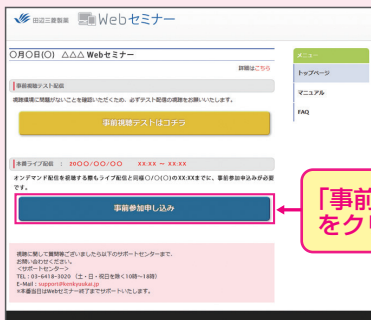

※参加申し込みはライブ配信開始30分前までとなります。

「事前参加申し込み」をクリック