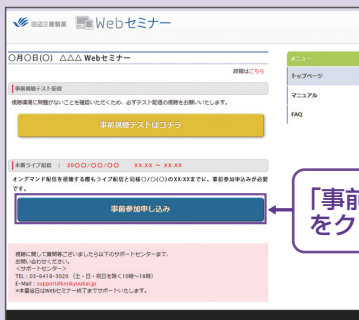

# Webセミナーの参加方法

田辺三菱 医療 検索

と検索し、田辺三菱製薬 医療関係者向け情報サイト「Medical View Point」  
トップページ内の「Webセミナー」をクリックしてください。

Webセミナー URL こちらよりアクセスできます。

<https://kenkyuukai.jp/mtpc/stluc/210409>

## Step1. 参加受付

Webセミナー視聴には、事前参加申し込みが必要です。  
Webセミナー URLにアクセスして、画面の下の青いボタン  
「事前参加申し込み」をクリックしてください。

※田辺三菱製薬の医療関係者向け情報サイトからも申し込み可能です。

【Webセミナー事前参加申し込み画面】

※参加申し込みはライブ配信開始30分前までとなります。

「事前参加申し込み」  
をクリック

## Step2. 事前参加申し込み

Webセミナー事前参加申し込みフォームに必要な事項をご記入の上、「登録」ボタンをクリックしてください。  
その後、事前参加申し込み完了画面が表示されます。

【事前参加申し込みフォーム画面】

※登録が完了するとすぐに「申し込み完了メール」が届きます。数時間たっても登録完了メールが届かない場合は、アドレスが間違っている可能性がございますので、再度登録願います。

【事前参加申し込み完了画面】