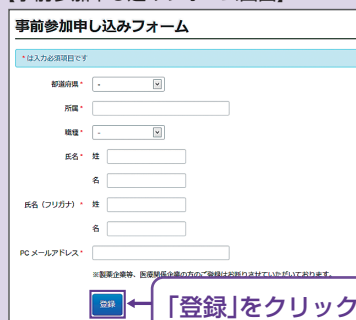

## Step1. 参加受付

Webセミナー視聴には、事前参加申し込みが必要です。  
Webセミナー URLにアクセスして、画面の下の青いボタン  
「事前参加申し込み」をクリックしてください。

※田辺三菱製薬の医療関係者向け情報サイトからも申し込み可能です。

【Webセミナー事前参加申し込み画面】

※参加申し込みはライブ配信開始30分前までとなります。

「事前参加申し込み」  
をクリック

## Step2. 事前参加申し込み

Webセミナー事前参加申し込みフォームに必要な事項をご記入の上、「登録」ボタンをクリックしてください。  
その後、事前参加申し込み完了画面が表示されます。

【事前参加申し込みフォーム画面】

※登録が完了するとすぐに「申し込み完了メール」が届きます。数時間たっても登録完了メールが届かない場合は、アドレスが間違っている可能性がございますので、再度登録願います。

【事前参加申し込み完了画面】

「登録」をクリック