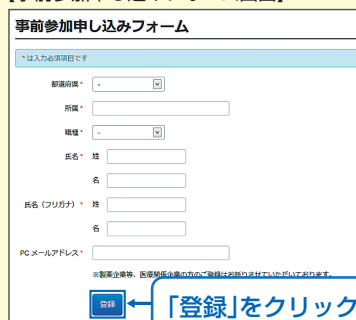

※田辺三菱製薬の医療関係者向け情報サイトからも申し込み可能です。

【Webセミナー事前参加申し込み画面】

※参加申し込みはライブ配
信開始30分前までとな
ります。

「事前参加申し込み」
をクリック

Step2. 事前参加申し込み

Webセミナー事前参加申し込みフォームに必要事項をご記
入の上、「登録」ボタンをクリックしてください。
その後、事前参加申し込み完了画面が表示されます。

【事前参加申し込みフォーム画面】

※登録が完了するとすぐに
「申し込み完了メール」が
届きます。数時間たっても
登録完了メールが届かない
場合は、アドレスが間違
っている可能性がござ
いますので、再度登録願
います。

【事前参加申し込み完了画面】

Step3. 事前動作確認

ご視聴が可能かどうか(必要な動作環境にあるかないか)は、
以下のテスト画面にて事前にご確認いただけます。

【Webセミナー事前参加申し込み画面】

① Step1.と同じWebセミナー
URLにアクセスして頂き、黄
色いボタン「事前視聴テスト
はコチラ」をクリックしてく
ださい。