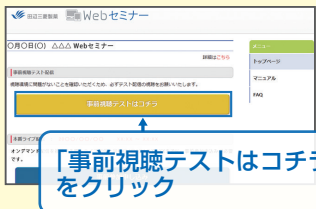

※田辺三菱製薬の医療関係者向け情報サイトからも申し込み可能です。

【Webセミナー事前参加申し込み画面】

※参加申し込みはライブ配
信開始30分前までとな
ります。

「事前参加申し込み」
をクリック

Step2. 事前参加申し込み

Webセミナー事前参加申し込みフォームに必要事項をご記
入の上、「登録」ボタンをクリックしてください。
その後、事前参加申し込み完了画面が表示されます。

【事前参加申し込みフォーム画面】

※登録が完了するとすぐに
「申し込み完了メール」が
届きます。数時間たっても
登録完了メールが届かない
場合は、アドレスが間違
っている可能性がござ
いますので、再度登録願
います。

【事前参加申し込み完了画面】

Step3. 事前動作確認

ご視聴が可能かどうか(必要な動作環境にあるかないか)は、
以下のテスト画面にて事前にご確認いただけます。

【Webセミナー事前参加申し込み画面】

① Step1.と同じWebセミナー
URLにアクセスして頂き、黄
色いボタン「事前視聴テスト
はコチラ」をクリックしてく
ださい。

「事前視聴テストはコチラ」
をクリック

【Webセミナー事前視聴テスト画面】

② 再生ボタンを押して、映像が
再生されれば成功です。

Step4. 当日視聴

登録したアドレス宛に届いた「当日視聴のご案内」メール内
の視聴画面URLにアクセスしてください。視聴画面が表示
されます。

【当日視聴のご案内メール】

※視聴画面URLが記載されたWebセ
ミナーのリマインドメールをお送
りします。

- ・ライブ配信前日
- ・ライブ配信当日
- ・オンデマンド配信時