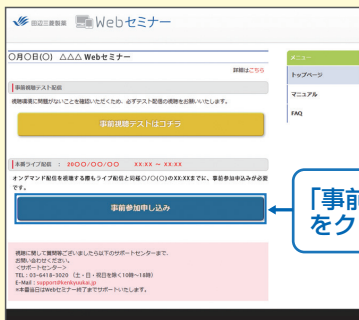

「Webセミナー」
をクリック

田辺三菱 医療 検索

と検索し、田辺三菱製薬 医療関係者向け情報サイト「Medical View Point」
トップページ内の「Webセミナー」をクリックしてください。

Webセミナー URL こちらよりアクセスできます。

<https://kenkyuukai.jp/mtpc/vac/210225>

Step1. 参加受付

Webセミナー視聴には、事前参加申し込みが必要です。
Webセミナー URLにアクセスして、画面の下の青いボタン
「事前参加申し込み」をクリックしてください。

※田辺三菱製薬の医療関係者向け情報サイトからも申し込み可能です。

【Webセミナー事前参加申し込み画面】

※参加申し込みはライブ配
信開始30分前までとな
ります。

「事前参加申し込み」
をクリック

Step2. 事前参加申し込み

Webセミナー事前参加申し込みフォームに必要事項をご記
入の上、「登録」ボタンをクリックしてください。
その後、事前参加申し込み完了画面が表示されます。

【事前参加申し込みフォーム画面】

※登録が完了するとすぐに
「申し込み完了メール」が
届きます。数時間たっても
登録完了メールが届かない
場合は、アドレスが間違
っている可能性がござ
いますので、再度登録願
います。

【事前参加申し込み完了画面】

Step3. 事前動作確認

ご視聴が可能かどうか(必要な動作環境にあるかないか)は、
以下のテスト画面にて事前にご確認いただけます。

【Webセミナー事前参加申し込み画面】

① Step1.と同じWebセミナー
URLにアクセスして頂き、黄
色いボタン「事前視聴テスト
はコチラ」をクリックしてく
ださい。