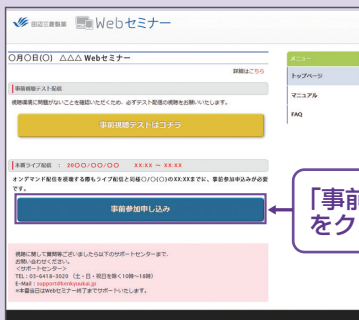

<https://kenkyuukai.jp/mtpc/stluc/210115>

Step1. 参加受付

Webセミナー視聴には、事前参加申し込みが必要です。
Webセミナー URLにアクセスして、画面の下の青いボタン
「事前参加申し込み」をクリックしてください。

※田辺三菱製薬の医療関係者向け情報サイトからも申し込み可能です。

【Webセミナー事前参加申し込み画面】

※参加申し込みはライブ配
信開始30分前までとな
ります。

「事前参加申し込み」
をクリック

Step2. 事前参加申し込み

Webセミナー事前参加申し込みフォームに必要な事項をご記
入の上、「登録」ボタンをクリックしてください。

その後、事前参加申し込み完了画面が表示されます。

【事前参加申し込みフォーム画面】

※登録が完了するとすぐに
「申し込み完了メール」が
届きます。数時間たっても
登録完了メールが届かない
場合は、アドレスが間違
っている可能性がござい
ますので、再度登録願
います。

【事前参加申し込み完了画面】

Step3. 事前動作確認

ご視聴が可能かどうか(必要な動作環境にあるかないか)は、
以下のテスト画面にて事前にご確認いただけます。

【Webセミナー事前参加申し込み画面】

① Step1.と同じWebセミナー
URLにアクセスして頂き、黄
色いボタン「事前視聴テスト
はコチラ」をクリックしてく
ださい。

「事前視聴テストはコチラ」
をクリック

【Webセミナー事前視聴テスト画面】