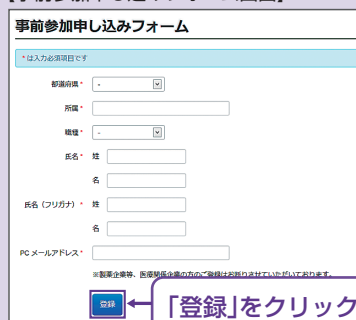

<https://kenkyuukai.jp/mtpc/stluc/210115>

Step1. 参加受付

Webセミナー視聴には、事前参加申し込みが必要です。
Webセミナー URLにアクセスして、画面の下の青いボタン
「事前参加申し込み」をクリックしてください。

※田辺三菱製薬の医療関係者向け情報サイトからも申し込み可能です。

【Webセミナー事前参加申し込み画面】

※参加申し込みはライブ配
信開始30分前までとな
ります。

「事前参加申し込み」
をクリック

Step2. 事前参加申し込み

Webセミナー事前参加申し込みフォームに必要な事項をご記
入の上、「登録」ボタンをクリックしてください。

その後、事前参加申し込み完了画面が表示されます。

【事前参加申し込みフォーム画面】

※登録が完了するとすぐに
「申し込み完了メール」が
届きます。数時間たっても
登録完了メールが届かない
場合は、アドレスが間違
っている可能性がござい
ますので、再度登録願
います。