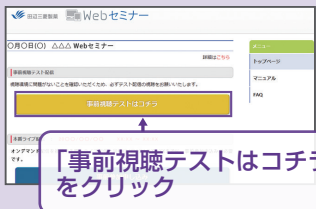

<https://kenkyuukai.jp/mtpc/stluc/210115>

Step1. 参加受付

Webセミナー視聴には、事前参加申し込みが必要です。
Webセミナー URLにアクセスして、画面の下の青いボタン
「事前参加申し込み」をクリックしてください。

※田辺三菱製薬の医療関係者向け情報サイトからも申し込み可能です。

【Webセミナー事前参加申し込み画面】

※参加申し込みはライブ配
信開始30分前までとな
ります。

「事前参加申し込み」
をクリック

Step2. 事前参加申し込み

Webセミナー事前参加申し込みフォームに必要な事項をご記
入の上、「登録」ボタンをクリックしてください。

その後、事前参加申し込み完了画面が表示されます。

【事前参加申し込みフォーム画面】

※登録が完了するとすぐに
「申し込み完了メール」が
届きます。数時間たっても
登録完了メールが届かない
場合は、アドレスが間違
っている可能性がござい
ますので、再度登録願
います。

【事前参加申し込み完了画面】

Step3. 事前動作確認

ご視聴が可能かどうか(必要な動作環境にあるかないか)は、
以下のテスト画面にて事前にご確認いただけます。

【Webセミナー事前参加申し込み画面】

① Step1.と同じWebセミナー
URLにアクセスして頂き、黄
色いボタン「事前視聴テスト
はコチラ」をクリックしてく
ださい。

「事前視聴テストはコチラ」
をクリック

【Webセミナー事前視聴テスト画面】