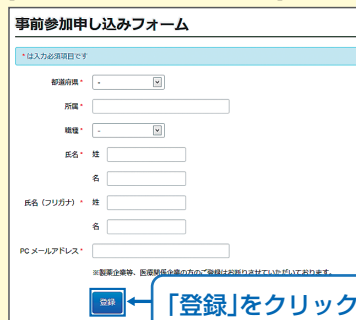

【Webセミナー事前参加申し込み画面】

※参加申し込みはライブ配信開始30分前までとなります。

「事前参加申し込み」をクリック

Step2. 事前参加申し込み

Webセミナー事前参加申し込みフォームに必要事項をご記入の上、「登録」ボタンをクリックしてください。
その後、事前参加申し込み完了画面が表示されます。

【事前参加申し込みフォーム画面】

※登録が完了するとすぐに「申し込み完了メール」が届きます。数時間たっても登録完了メールが届かない場合は、アドレスが間違っている可能性がございますので、再度登録願います。

【事前参加申し込み完了画面】

Step3. 事前動作確認

ご視聴が可能かどうか(必要な動作環境にあるかないか)は、以下のテスト画面にて事前にご確認いただけます。

【Webセミナー事前参加申し込み画面】

① Step1.と同じWebセミナーURLにアクセスして頂き、黄色いボタン「事前視聴テストはコチラ」をクリックしてください。

「事前視聴テストはコチラ」をクリック

【Webセミナー事前視聴テスト画面】

② 再生ボタンを押して、映像が再生されれば成功です。