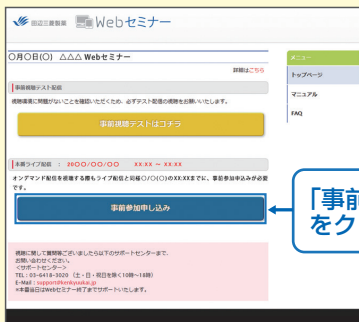

「Webセミナー」をクリック

田辺三菱 医療 検索

と検索し、田辺三菱製薬 医療関係者向け情報サイト「Medical View Point」トップページ内の「Webセミナー」をクリックしてください。

Webセミナー URL こちらよりアクセスできます。

<https://kenkyuukai.jp/mtpc/vac/201029>

Step1. 参加受付

Webセミナー視聴には、事前参加申し込みが必要です。
Webセミナー URLにアクセスして、画面の下の青いボタン「事前参加申し込み」をクリックしてください。
※田辺三菱製薬の医療関係者向け情報サイトからも申し込み可能です。

【Webセミナー事前参加申し込み画面】

※参加申し込みはライブ配信開始30分前までとなります。

「事前参加申し込み」をクリック

Step2. 事前参加申し込み

Webセミナー事前参加申し込みフォームに必要事項をご記入の上、「登録」ボタンをクリックしてください。
その後、事前参加申し込み完了画面が表示されます。

【事前参加申し込みフォーム画面】

※登録が完了するとすぐに「申し込み完了メール」が届きます。数時間たっても登録完了メールが届かない場合は、アドレスが間違っている可能性がございますので、再度登録願います。