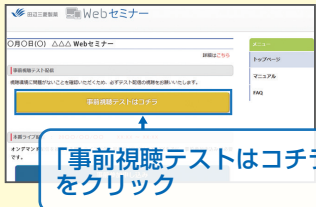

「Webセミナー」をクリック

田辺三菱 医療 検索

と検索し、田辺三菱製薬 医療関係者向け情報サイト「Medical View Point」トップページ内の「Webセミナー」をクリックしてください。

Webセミナー URL こちらよりアクセスできます。

<https://kenkyuukai.jp/mtpc/vac/201029>

Step1. 参加受付

Webセミナー視聴には、事前参加申し込みが必要です。
Webセミナー URLにアクセスして、画面の下の青いボタン「事前参加申し込み」をクリックしてください。
※田辺三菱製薬の医療関係者向け情報サイトからも申し込み可能です。

【Webセミナー事前参加申し込み画面】

※参加申し込みはライブ配信開始30分前までとなります。

「事前参加申し込み」をクリック

Step2. 事前参加申し込み

Webセミナー事前参加申し込みフォームに必要事項をご記入の上、「登録」ボタンをクリックしてください。
その後、事前参加申し込み完了画面が表示されます。

【事前参加申し込みフォーム画面】

※登録が完了するとすぐに「申し込み完了メール」が届きます。数時間たっても登録完了メールが届かない場合は、アドレスが間違っている可能性がございますので、再度登録願います。

【事前参加申し込み完了画面】

Step3. 事前動作確認

ご視聴が可能かどうか(必要な動作環境にあるかないか)は、以下のテスト画面にて事前にご確認いただけます。

【Webセミナー事前参加申し込み画面】

① Step1.と同じWebセミナーURLにアクセスして頂き、黄色いボタン「事前視聴テストはコチラ」をクリックしてください。

「事前視聴テストはコチラ」をクリック

【Webセミナー事前視聴テスト画面】

② 再生ボタンを押して、映像が再生されれば成功です。