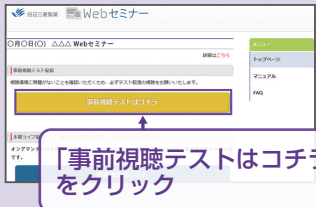

## Step2. 事前参加申し込み

Webセミナー視聴には、事前参加申し込みが必要です。  
Webセミナー URLにアクセスして、画面の下の青いボタン「事前参加申し込み」をクリックしてください。  
※田辺三菱製薬の医療関係者向け情報サイトからも申し込み可能です。

Webセミナー事前参加申し込みフォームに必要事項をご記入の上、「登録」ボタンをクリックしてください。  
その後、事前参加申し込み完了画面が表示されます。

【Webセミナー事前参加申し込み画面】

※参加申し込みはライブ配信開始30分前までとなります。

「事前参加申し込み」をクリック

【事前参加申し込みフォーム画面】

「登録」をクリック

※登録が完了するとすぐに「申し込み完了メール」が届きます。数時間たっても登録完了メールが届かない場合は、アドレスが間違っている可能性がありますので、再度登録願います。

【事前参加申し込み完了画面】

## Step3. 事前動作確認

## Step4. 当日視聴

ご視聴が可能かどうか(必要な動作環境にあるかないか)は、以下のテスト画面にて事前にご確認いただけます。

登録したアドレス宛に届いた「当日視聴のご案内」メール内の視聴画面URLにアクセスしてください。視聴画面が表示されます。

【Webセミナー事前参加申し込み画面】

① Step1.と同じWebセミナーURLにアクセスして頂き、黄色いボタン「事前視聴テストはコチラ」をクリックしてください。