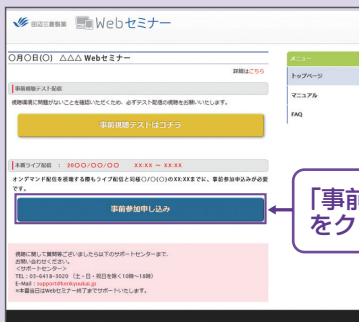

※参加申し込みはライブ配信開始30分前までとなります。

「事前参加申し込み」をクリック

【事前参加申し込みフォーム画面】