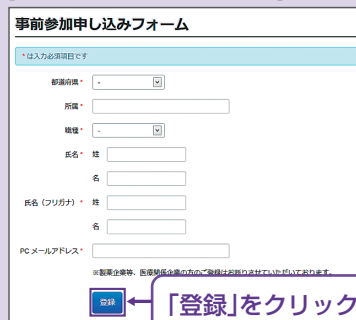

## Step1. 参加受付

## Step2. 事前参加申し込み

Webセミナー視聴には、事前参加申し込みが必要です。  
Webセミナー URLにアクセスして、画面の下の青いボタン「事前参加申し込み」をクリックしてください。  
※田辺三菱製薬の医療関係者向け情報サイトからも申し込み可能です。

Webセミナー事前参加申し込みフォームに必要事項をご記入の上、「登録」ボタンをクリックしてください。  
その後、事前参加申し込み完了画面が表示されます。

【Webセミナー事前参加申し込み画面】

※参加申し込みはライブ配信開始30分前までとなります。

「事前参加申し込み」をクリック

【事前参加申し込みフォーム画面】

「登録」をクリック

※登録が完了するとすぐに「申し込み完了メール」が届きます。数時間たっても登録完了メールが届かない場合は、アドレスが間違っている可能性がありますので、再度登録願います。

【事前参加申し込み完了画面】